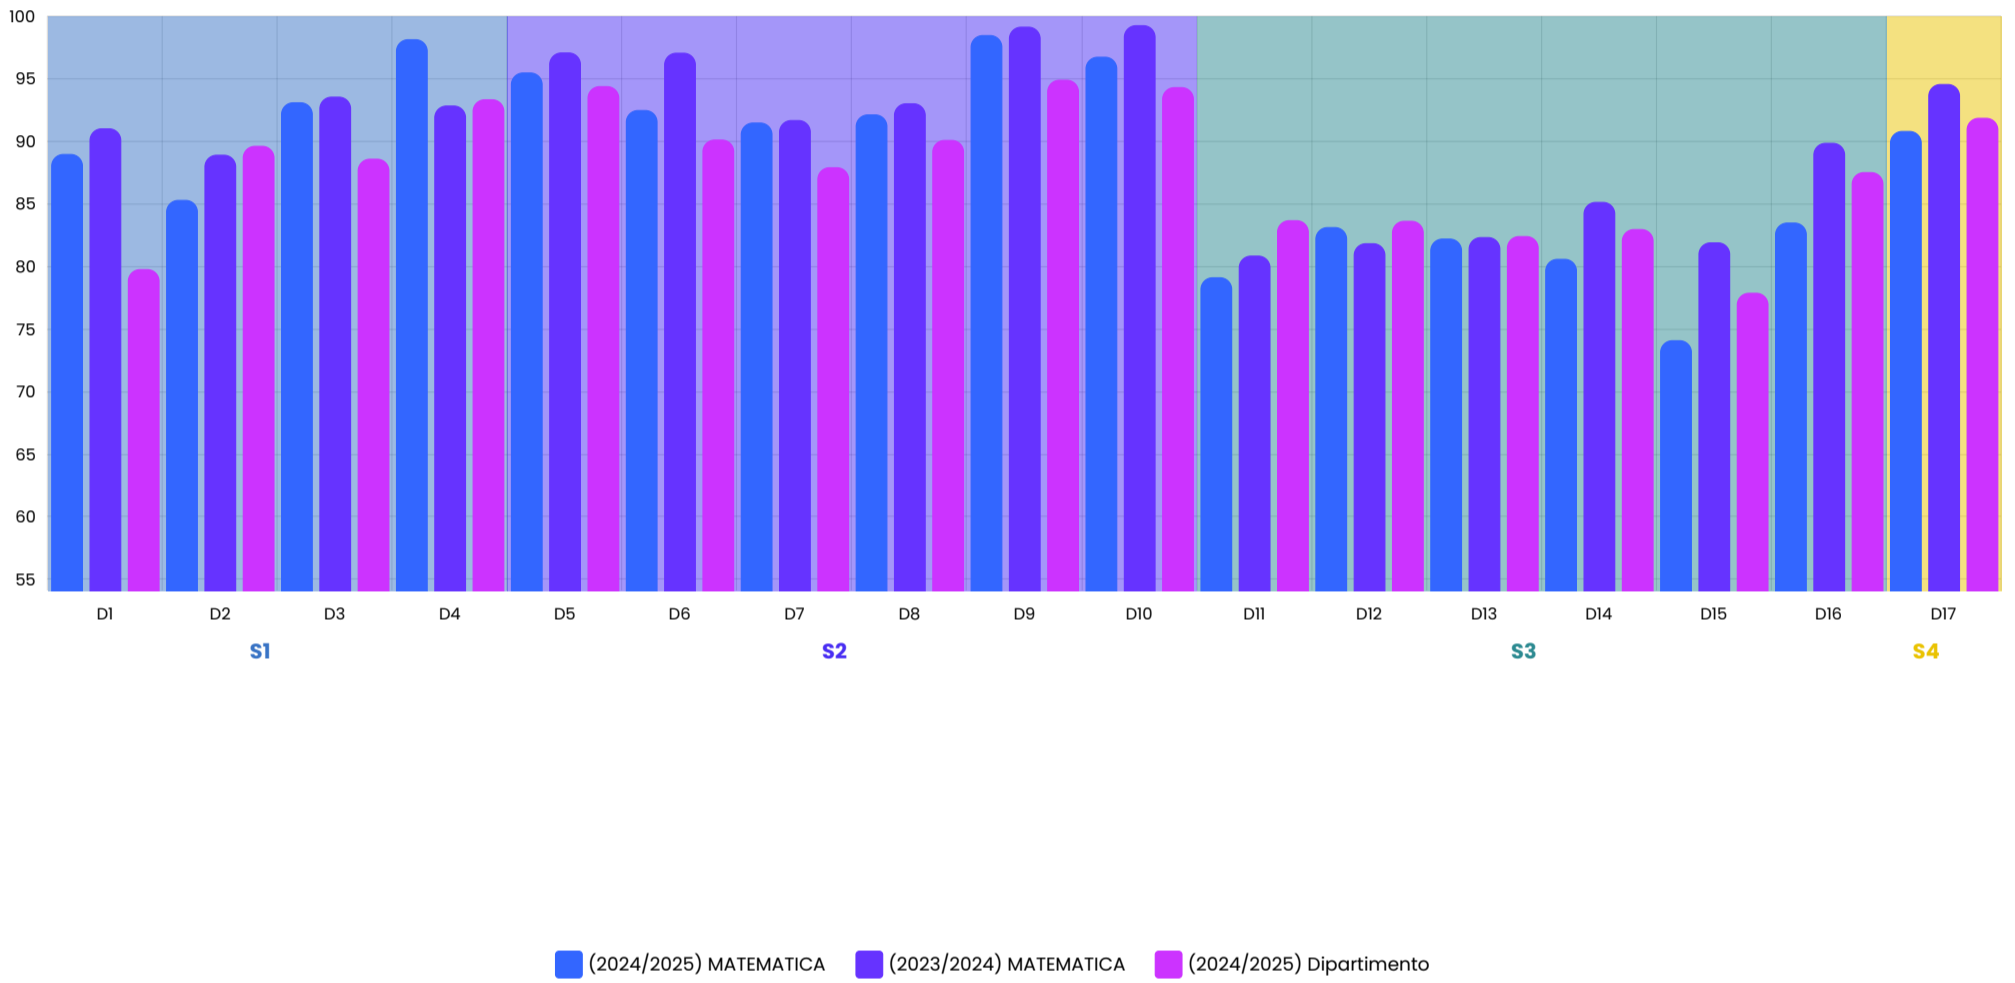

DOMANDA	RISPOSTE	NON RISPOSTE	P1	P2	Q1	ME	Q3	MEDIA	SQM	L1	L2	(2024/2025) D
D16	194	24	16,49%	83,51%	7,000	7,000	10,000	7,51	1,924	7,23	7,78	
D17	218	--	9,17%	90,83%	7,000	10,000	10,000	8,61	1,965	8,34	8,87	

+ P2: Giudizi positivi per quesito (valori %)

E Distribuzione delle valutazioni ottenute (valori %)